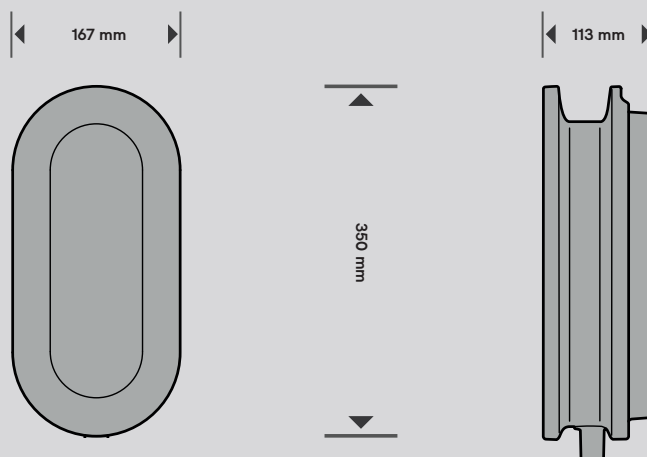

Specifikation

Mått: